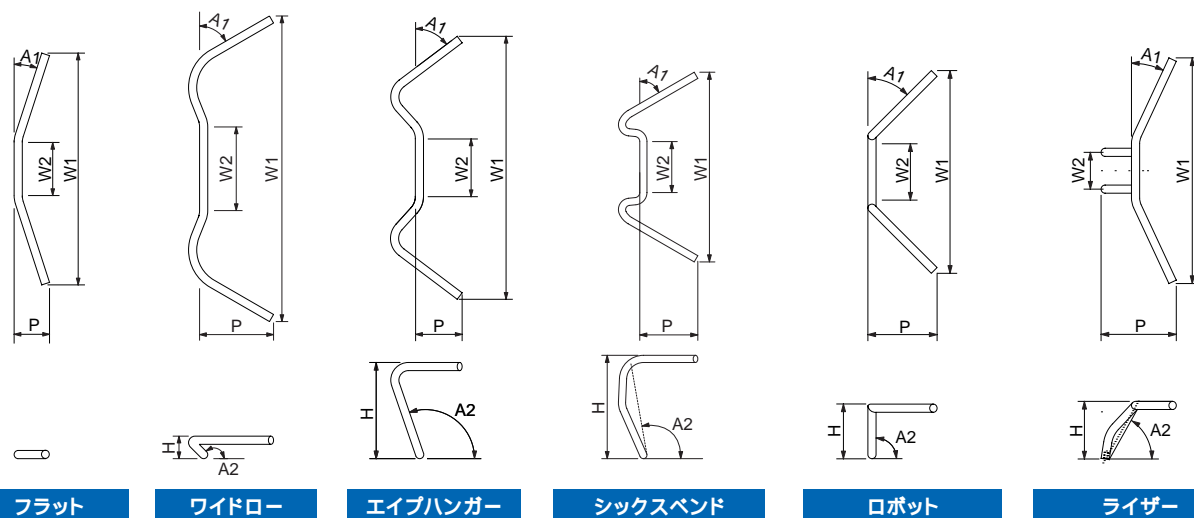

1インチ オリジナルハンドル 一覧

フラット

ワイドロー

エイブハンガー

シックスバンド

ロボット

ライザー

ハンドルサイズのみかた

各サイズはハンドル単体でグリップ部分を水平にして測定した値です。

<H>...全高 <W1>...全幅 <W2>...ポスト取付部の有効幅 <P>...ブルバックサイズ <A1>...内入角度 <A2>...前傾角度

スチール

ハンドル内径 20.8mm